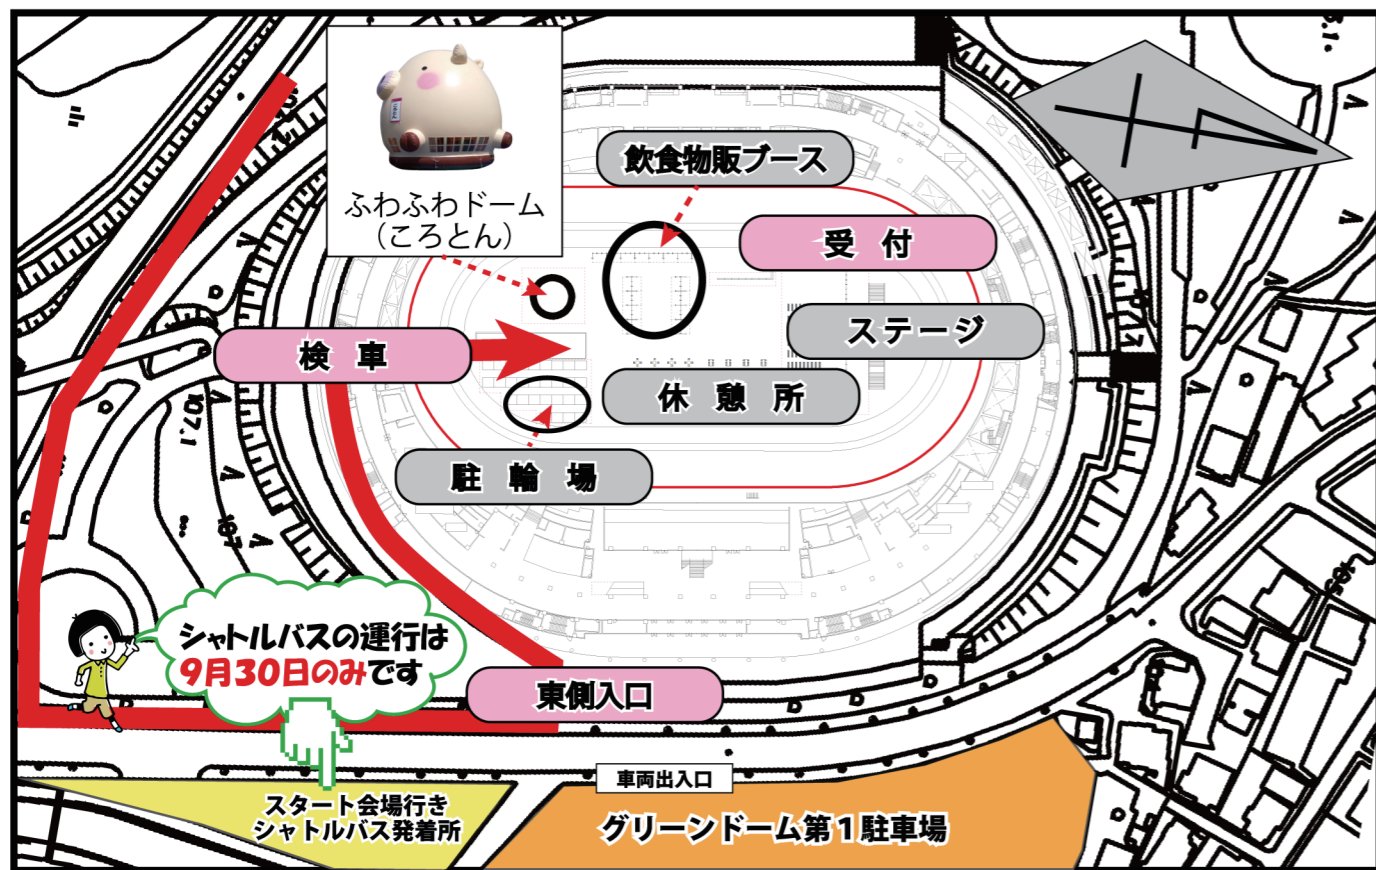

9月29日 受付会場

シャトルバスは、9月30日のみの運行です。出発時間 AM4:15、4:30、5:00、5:15。
 （【スタート会場→山頂行き応援バス】の整理券配布はスタート会場にて5:10から行います。スタート会場からの出発は6:10です。）

9月30日 スタート会場