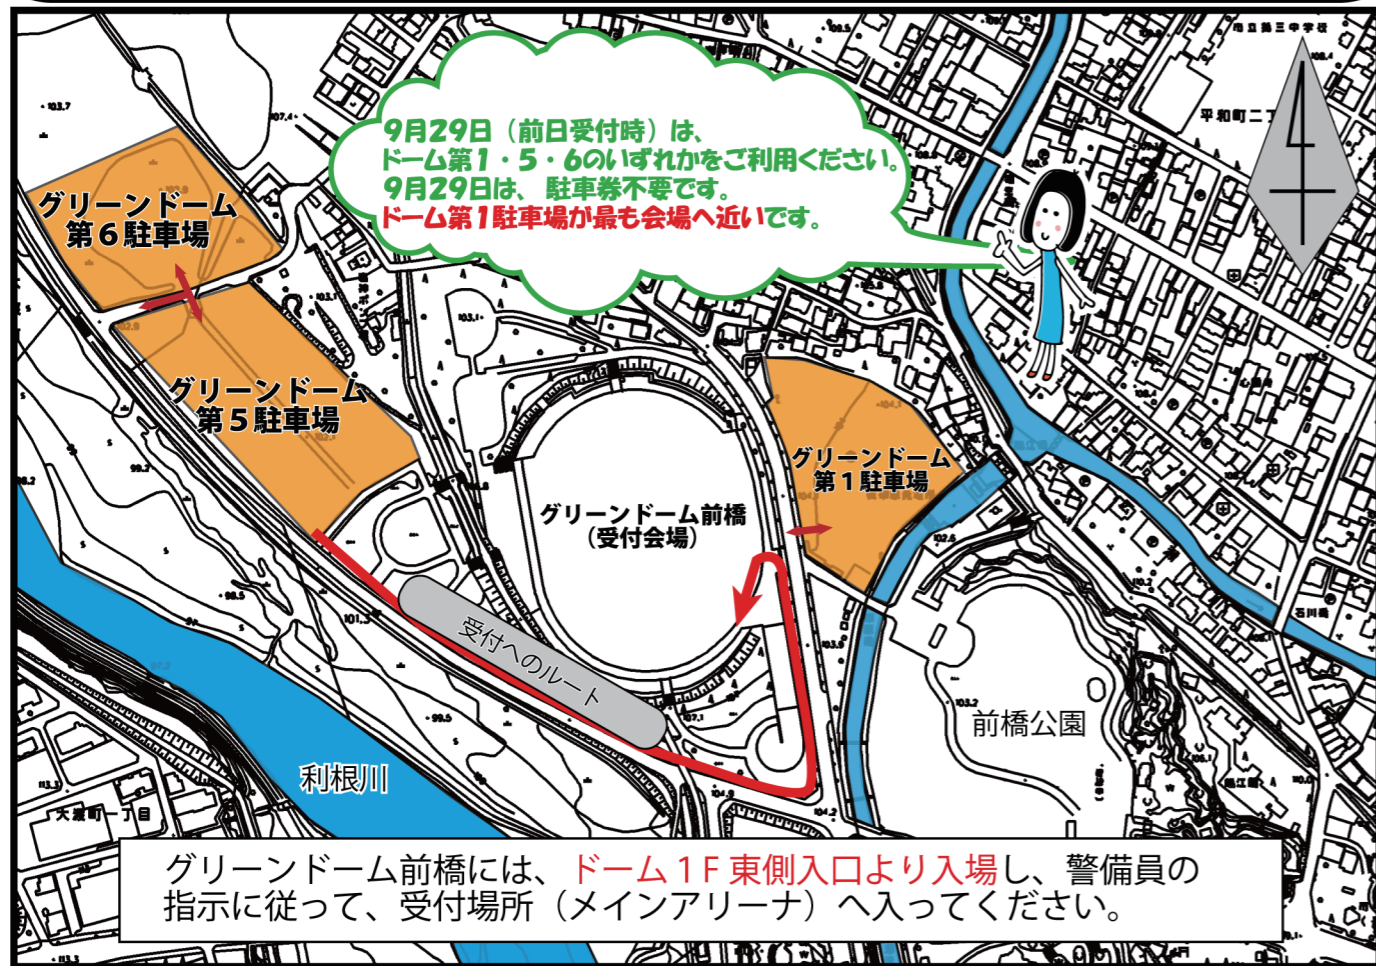

9月29日 受付会場

シャトルバスは、9月30日のみの運行です。出発時間 AM4:15、4:30、5:00、5:15。
 （【スタート会場→山頂行き応援バス】の整理券配布はスタート会場にて5:10から行います。スタート会場からの出発は6:10です。）

9月30日 スタート会場