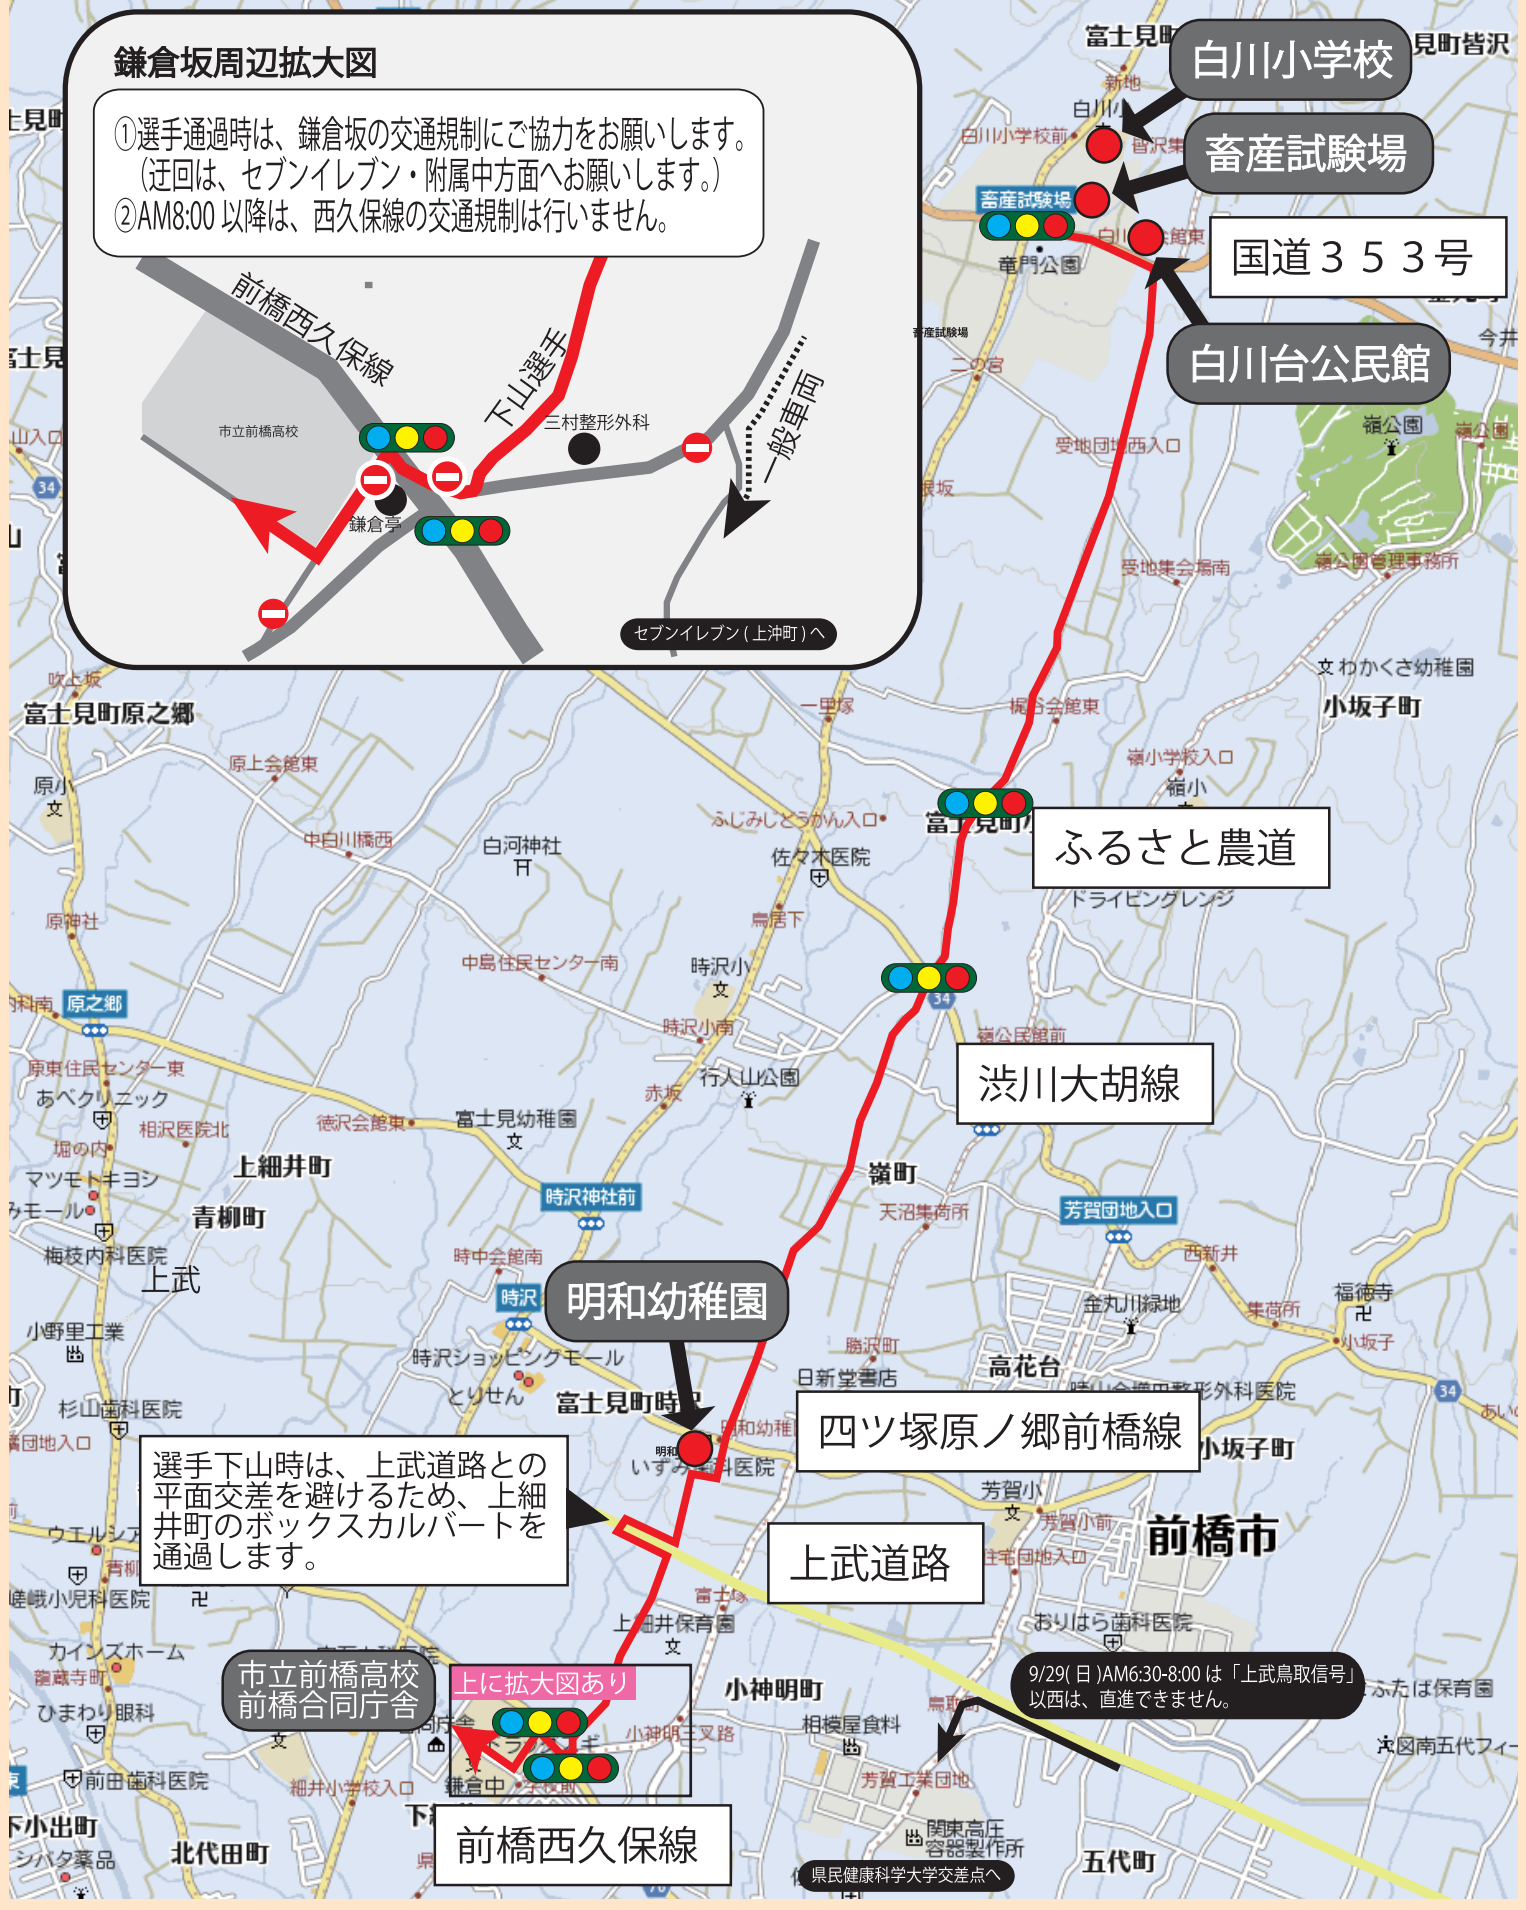

赤城山ヒルクライム大会交通規制のお知らせ

交通規制日 平成25年9月29日(日)

ご迷惑をおかけしますが、ご理解・ご協力をお願いします。

赤城山ヒルクライム大会 選手下山ルートのお知らせ

通過日時：平成25年9月29日（日）AM9:00～AM12:00頃

鎌倉坂周辺拡大図

- ①選手通過時は、鎌倉坂の交通規制にご協力をお願いします。
(迂回は、セブンイレブン・附属中方面へお願いします。)
- ②AM8:00以降は、西久保線の交通規制は行いません。

選手下山時は、上武道路との平面交差を避けるため、上細井町のボックスカルバートを通過します。

市立前橋高校前橋合同庁舎
上に拡大図あり
鎌倉中・学校前

9/29(日)AM6:30-8:00は「上武鳥取信号」以西は、直進できません。

県民健康科学大学交差点へ