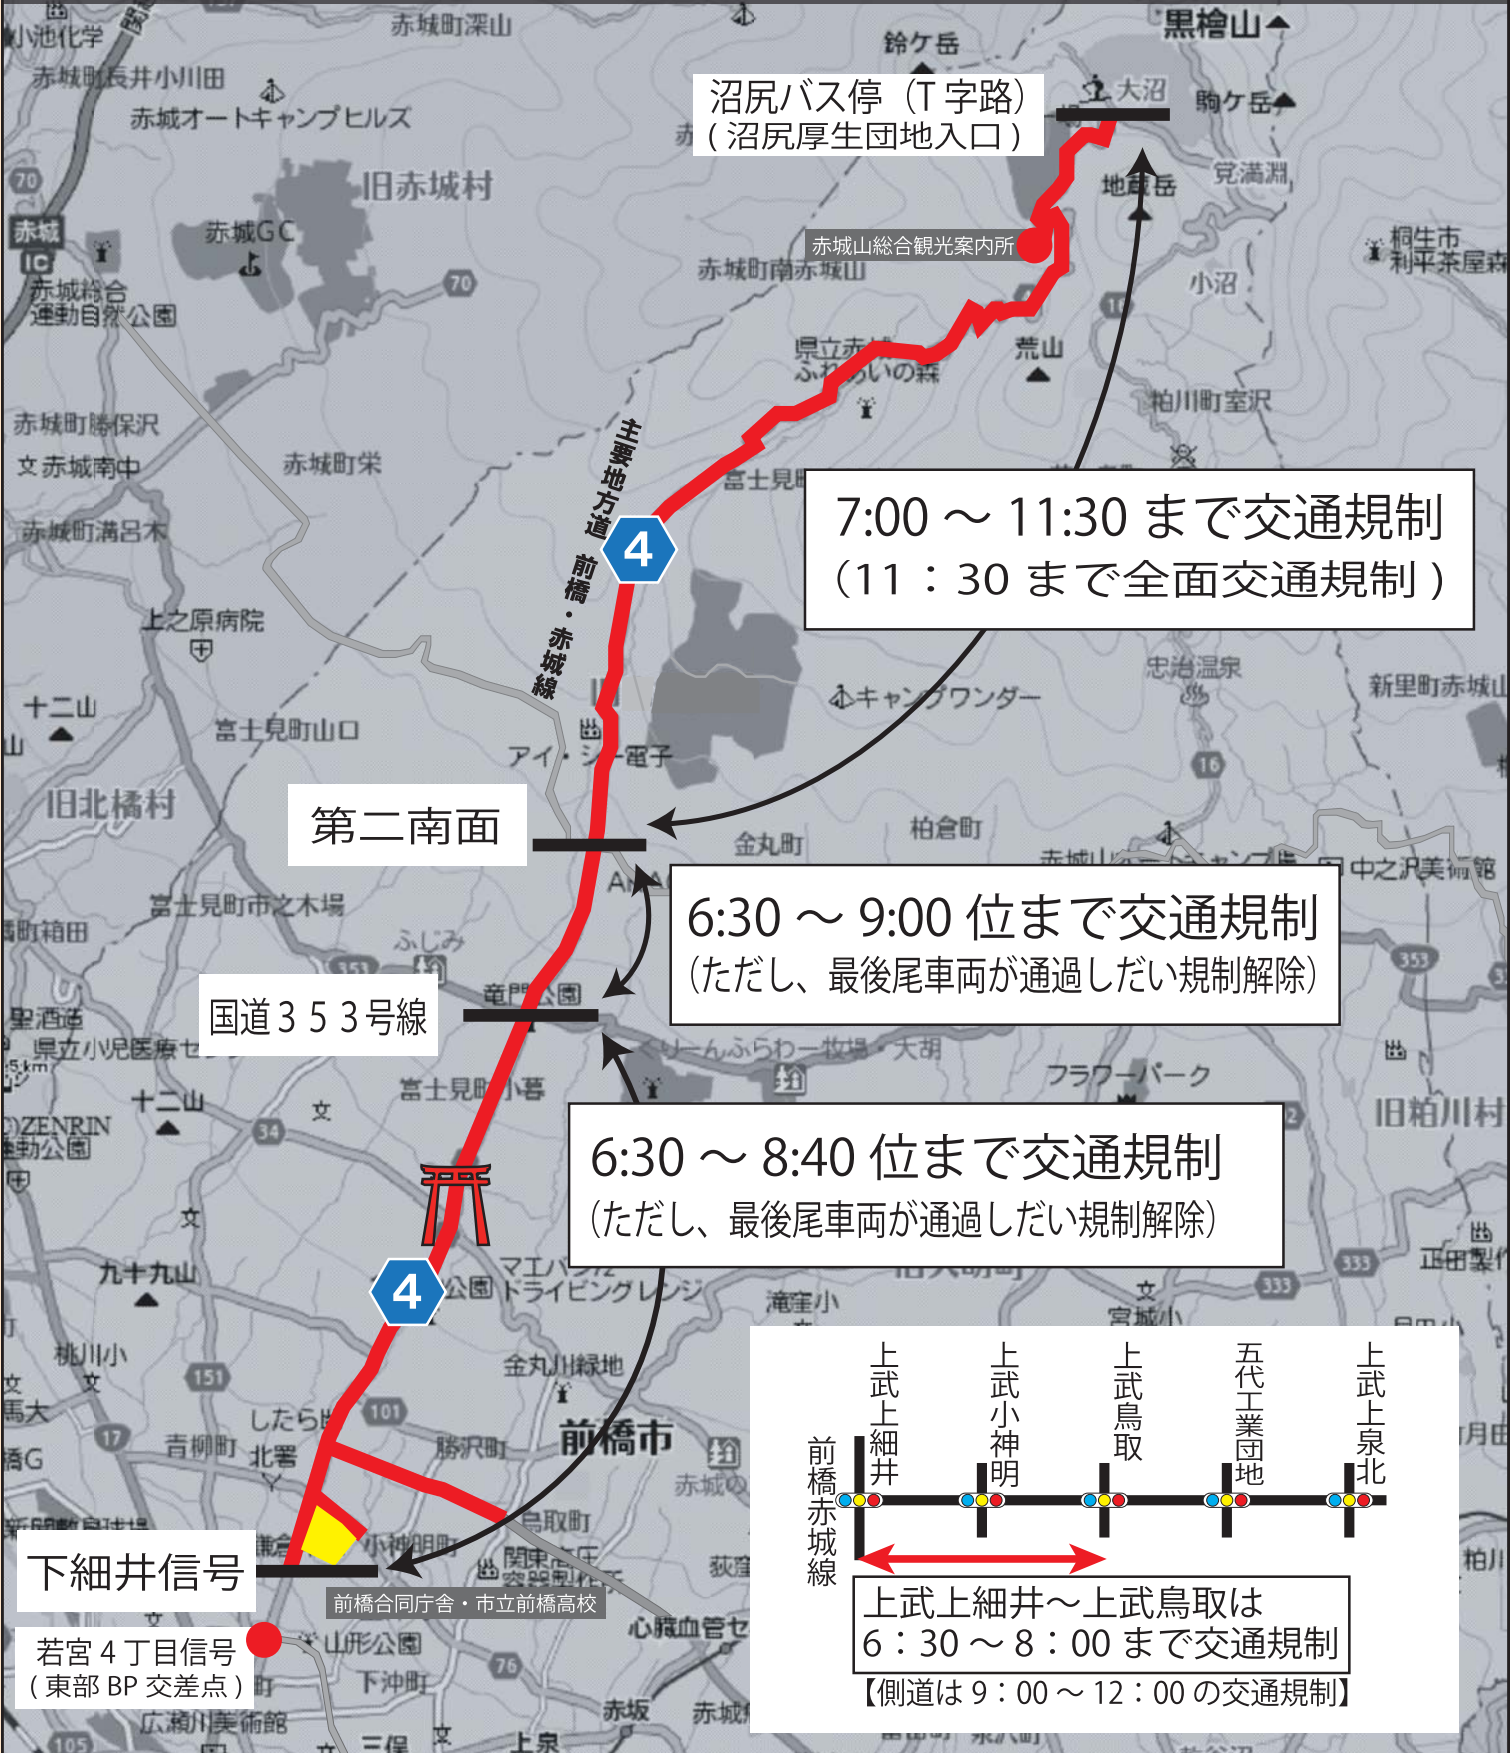

赤城山ヒルクライム大会交通規制のお知らせ

交通規制日 平成25年9月29日(日)

ご迷惑をおかけしますが、ご理解・ご協力をお願いします。

赤城山ヒルクライム大会 選手下山ルートのお知らせ

通過日時：平成25年9月29日（日）AM9:00～AM12:00頃

鎌倉坂周辺拡大図

- ①選手通過時は、鎌倉坂の交通規制にご協力をお願いします。
(迂回は、セブンイレブン・附属中方面へお願いします。)
- ②AM8:00以降は、西久保線の交通規制は行いません。

選手下山時は、上武道路との平面交差を避けるため、上細井町のボックスカルバートを通過します。

市立前橋高校前橋合同庁舎
上に拡大図あり
鎌倉中・学校前

9/29(日)AM6:30-8:00は「上武鳥取信号」以西は、直進できません。

県民健康科学大学交差点へ