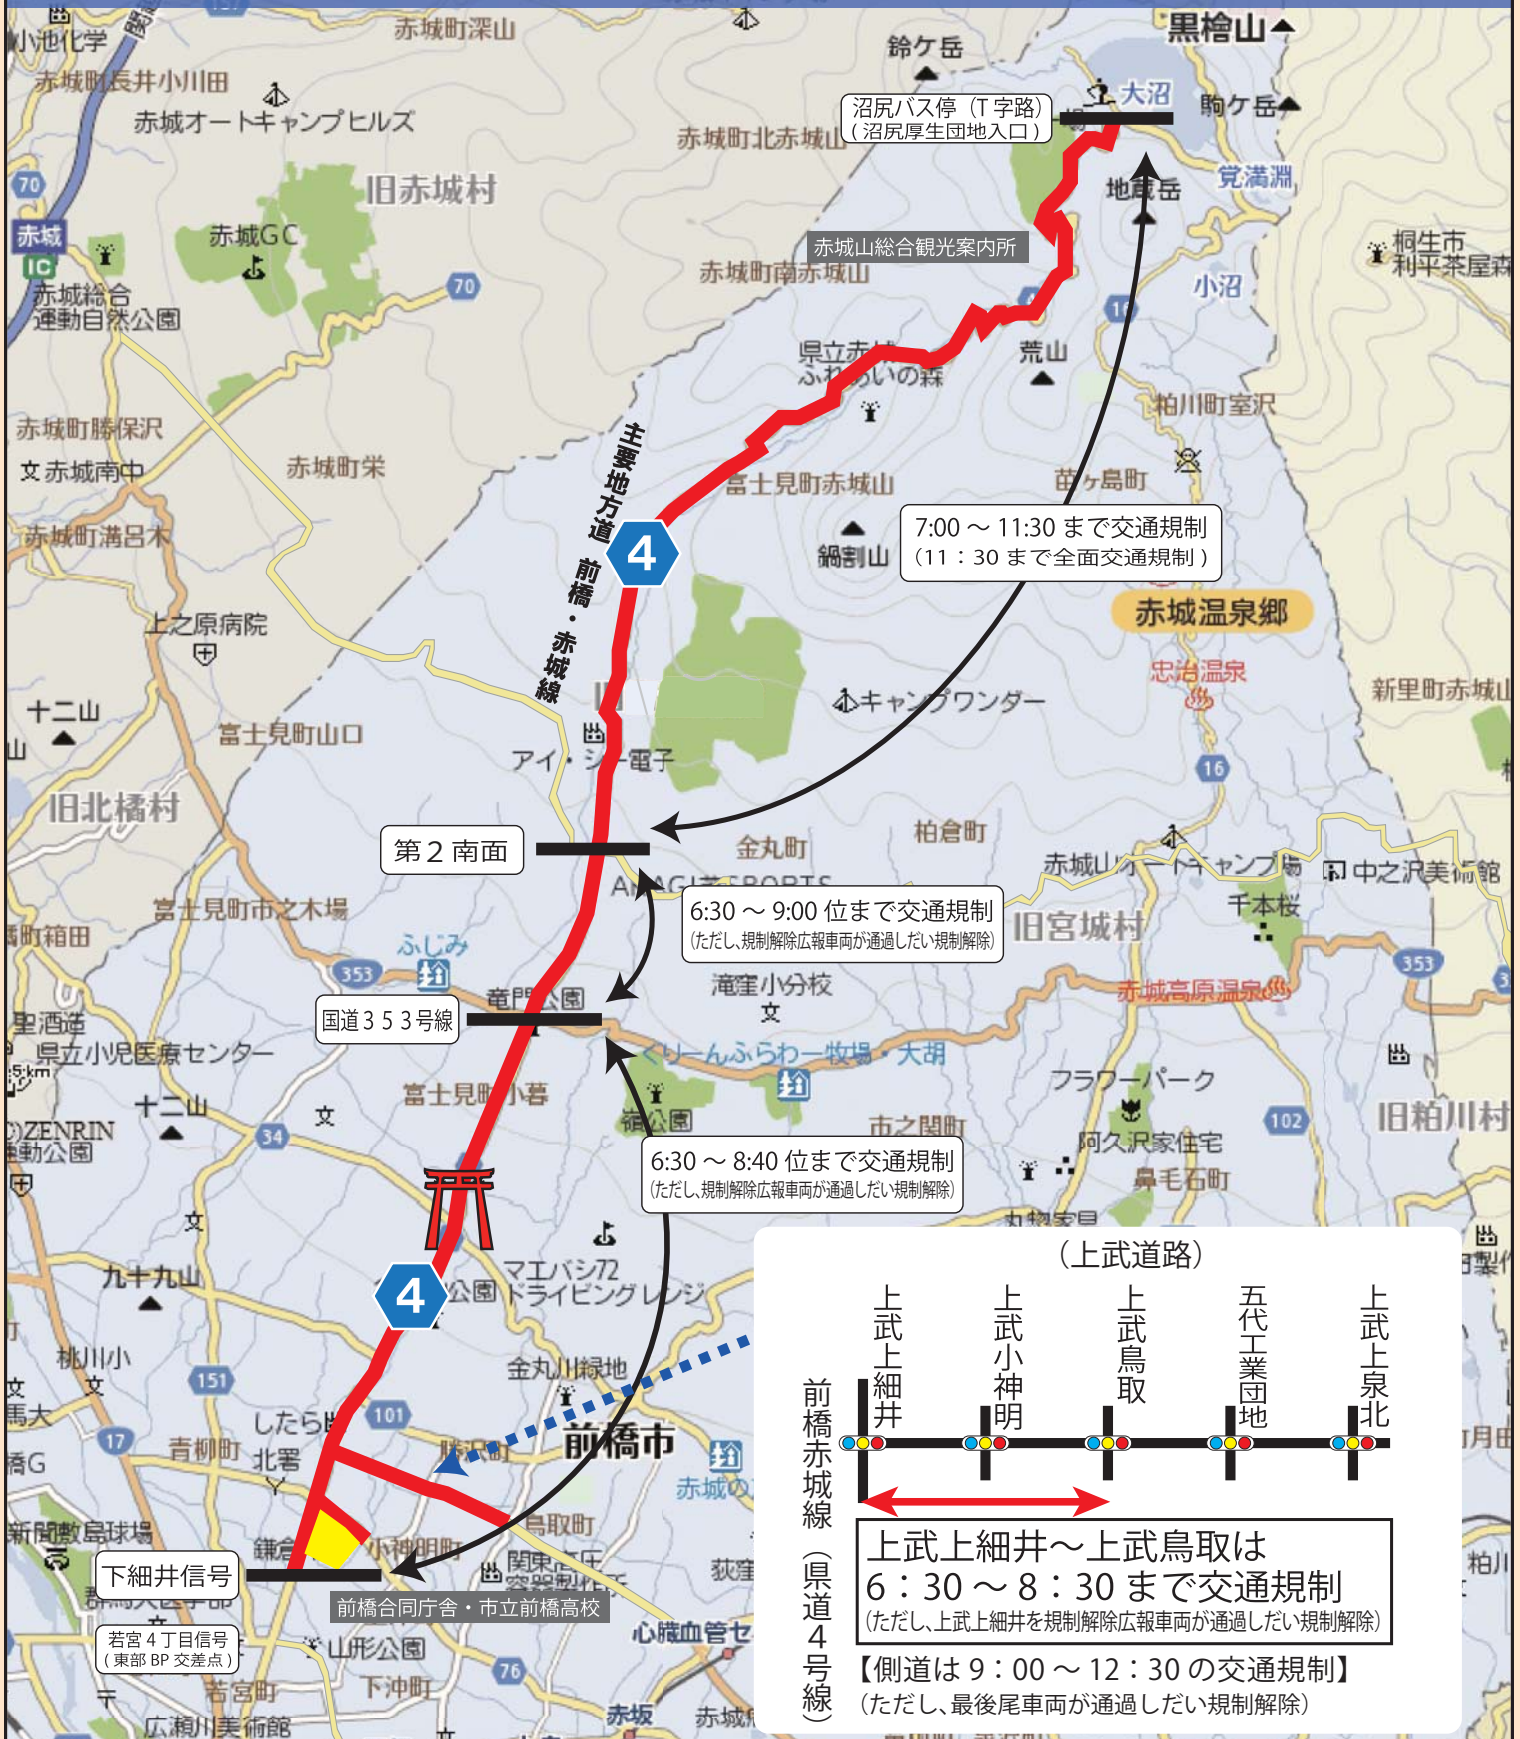

# 赤城山ヒルクライム大会【交通規制】のお知らせ

交通規制日：平成28年9月25日(日) AM6:30～AM11:30

ご迷惑をおかけしますが、ご理解・ご協力をお願いします。

まえばし赤城山ヒルクライム大会実行委員会

〒371-8601 群馬県前橋市大手町二丁目12番1号 前橋市文化スポーツ観光部 スポーツ課内 TEL.027-898-6990・027-898-5834

# 赤城山ヒルクライム大会【選手下山ルート】のお知らせ

通過日時：平成28年9月25日（日） AM9:00～AM12:30頃

## 鎌倉坂周辺拡大図

- ①選手通過時は、鎌倉坂周辺の交通規制にご協力をお願いします。（迂回は、セブンイレブン（上沖町）・群馬大学附属中学校方面へお願いします。）
- ②AM8:00以降は、前橋西久保線の交通規制は行いません。

県道4号線(赤城県道)下山については、交通規制解除後のため、交通ルール(スピードの出し過ぎ注意・制限速度厳守)に従い下山を行います。

選手下山時は、上武道路との平面交差を避けるため、上細井町のボックスカルバートを通ります。

市立前橋高校  
前橋合同庁舎

上に拡大図あり

前橋西久保線

ふるさと農道

渋川大胡線

四ツ塚原ノ郷前橋線

上武道路

9/25(日)AM6:30-8:30は「上武鳥取信号」以西は、直進できません。(ただし、上武上細井を規制解除広報車両が通過したい規制解除)