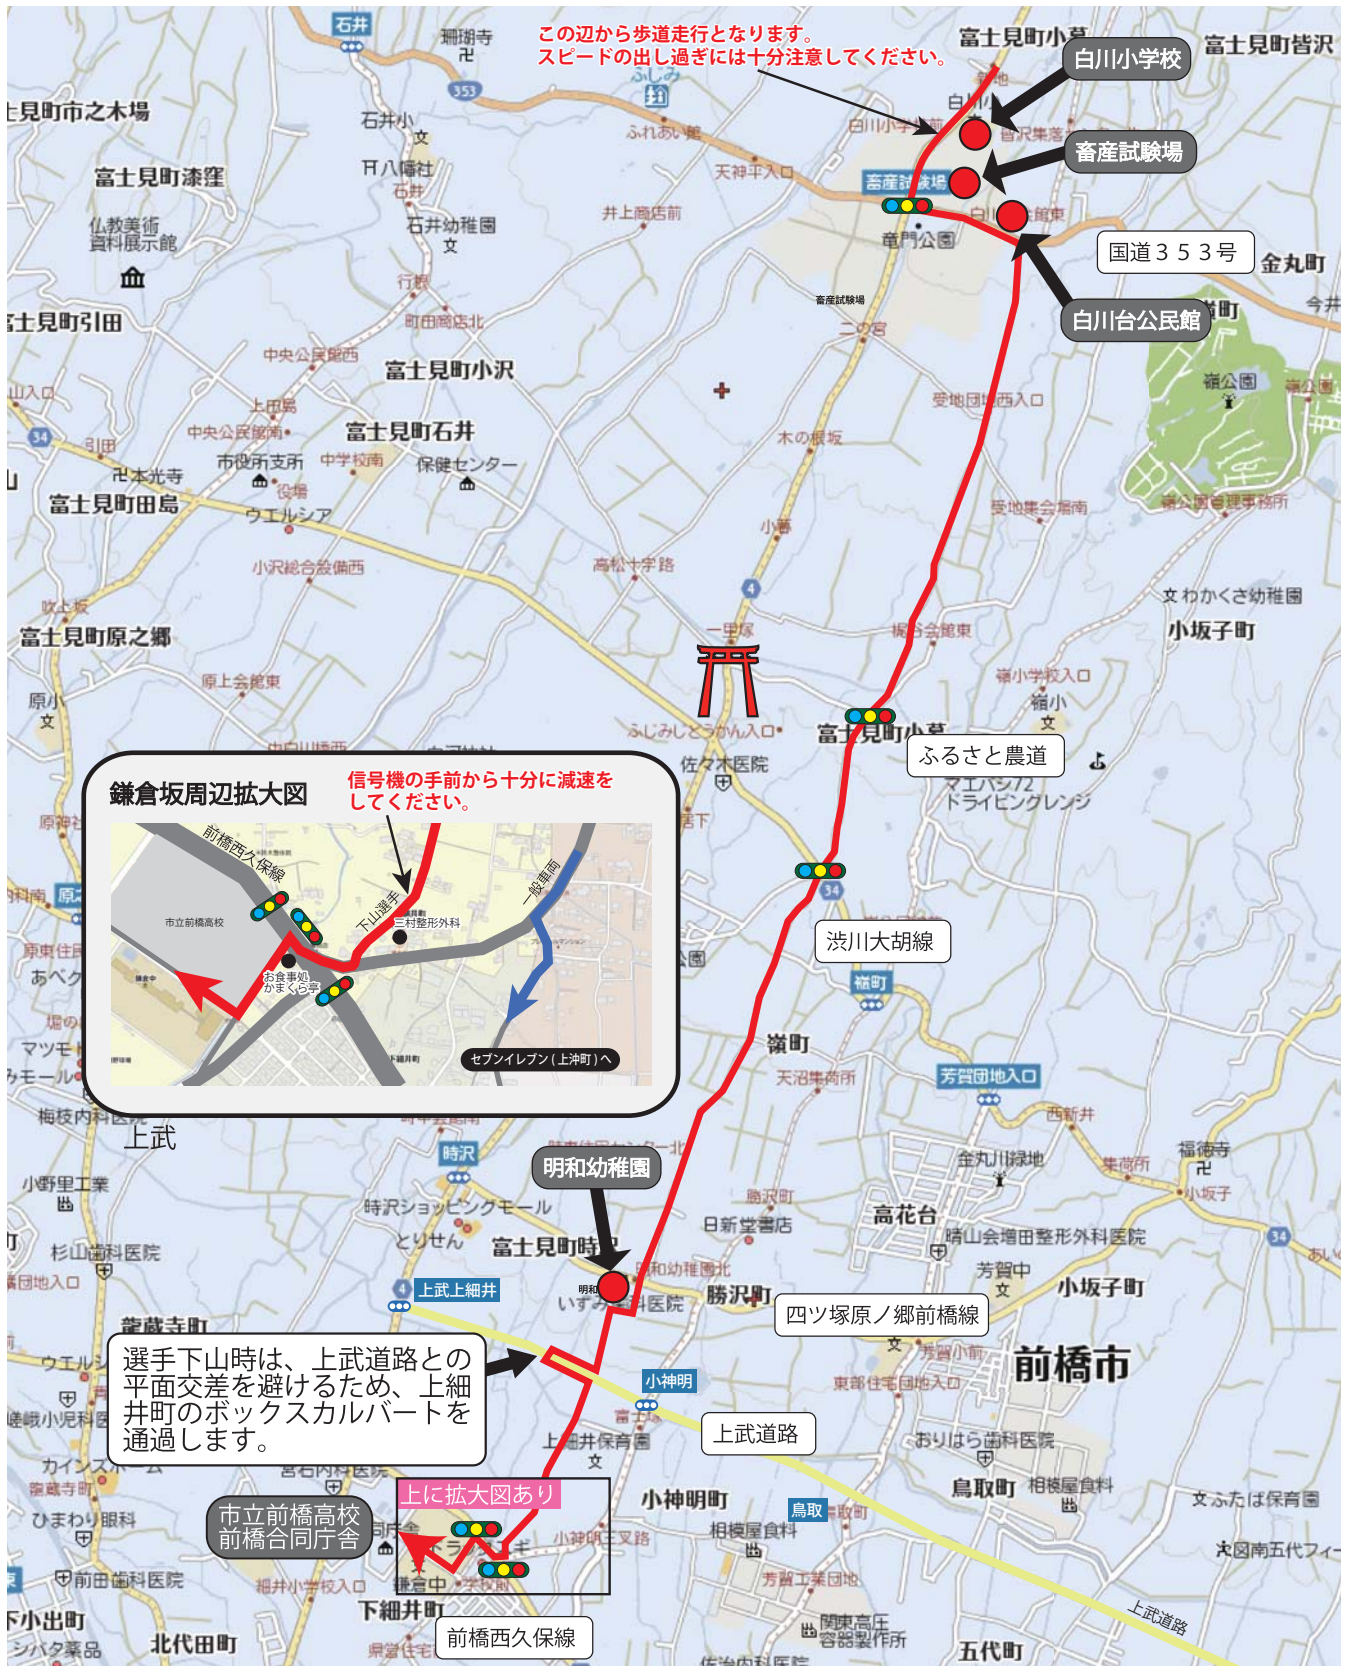

下山ルート

- ・第2関門(赤城山観光案内所跡地)以南は、交通規制が解除されています。交通規則を守り「スピードの出しすぎ・急ブレーキ」には、十分注意してください。
- ・白川小学校付近から歩道走行となります。スタッフ(警備員)の指示に従い、畜産試験場交差点(国道353号)を左折(東道)、白川台公民館前を右折(南道)しスタート会場へお戻りください。なお、各所にスタッフ(警備員)を配置していますので、スタッフ(警備員)の指示に従いお気を付けて、お戻りください。